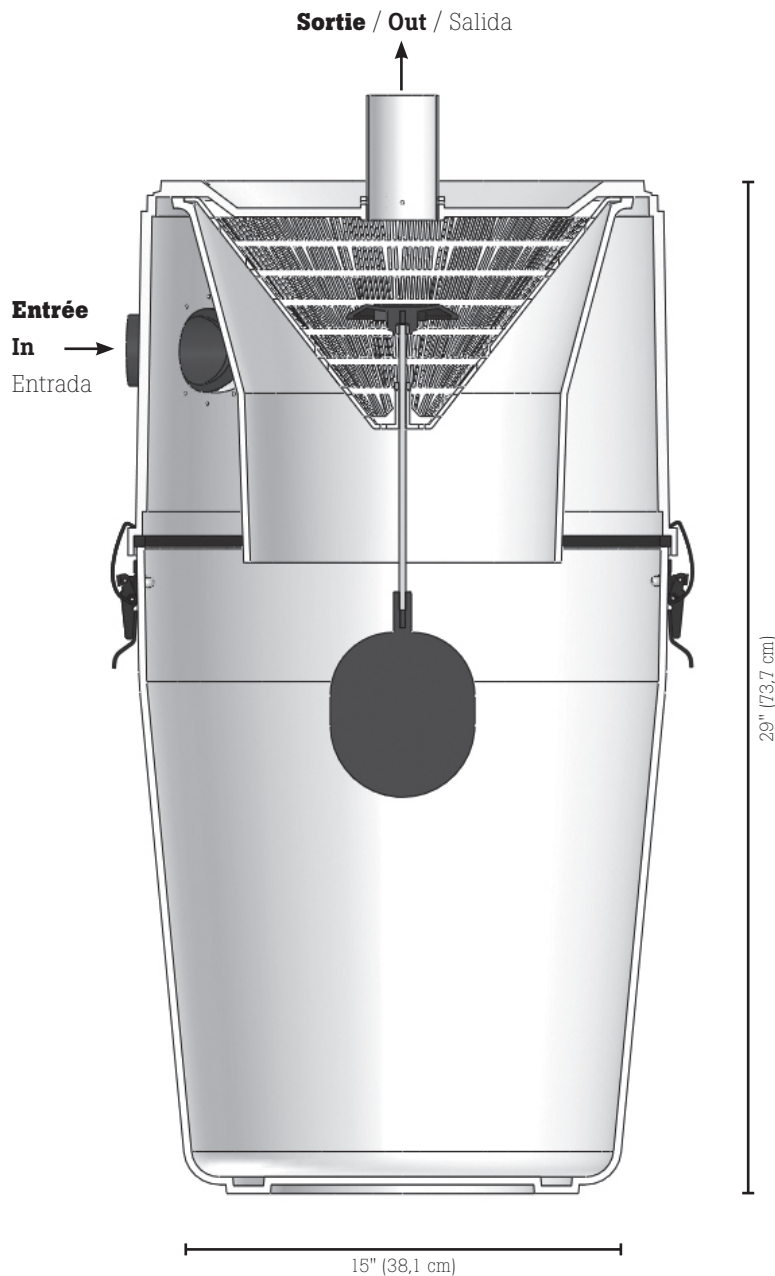

Récupérateur Sec/Humide

Wet/Dry Collector

Recuperador Seco/Húmedo

Vue d'en haut
Top view
Vista desde arriba

Vue de profil
Side view
Vista lateral

3, rue Marcel-Ayotte,
Blainville, QC J7C 5L7
CANADA

info@trovac.com
1 800 361-9553