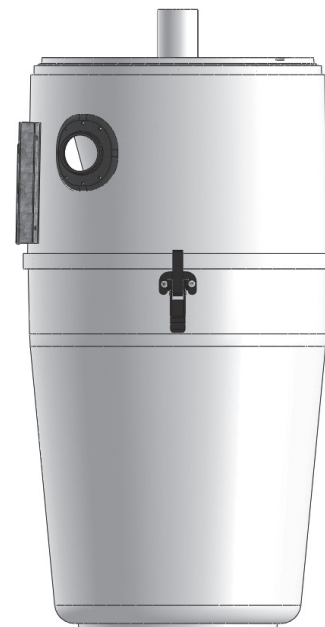

Récupérateur Sec/Humide

Wet/Dry Collector

Recuperador Seco/Húmedo

Vue d'en haut
Top view
Vista desde arriba

Vue de profil
Side view
Vista lateral

3, rue Marcel-Ayotte,
Blainville, QC J7C 5L7
CANADA

info@trovac.com
1 800 361-9553